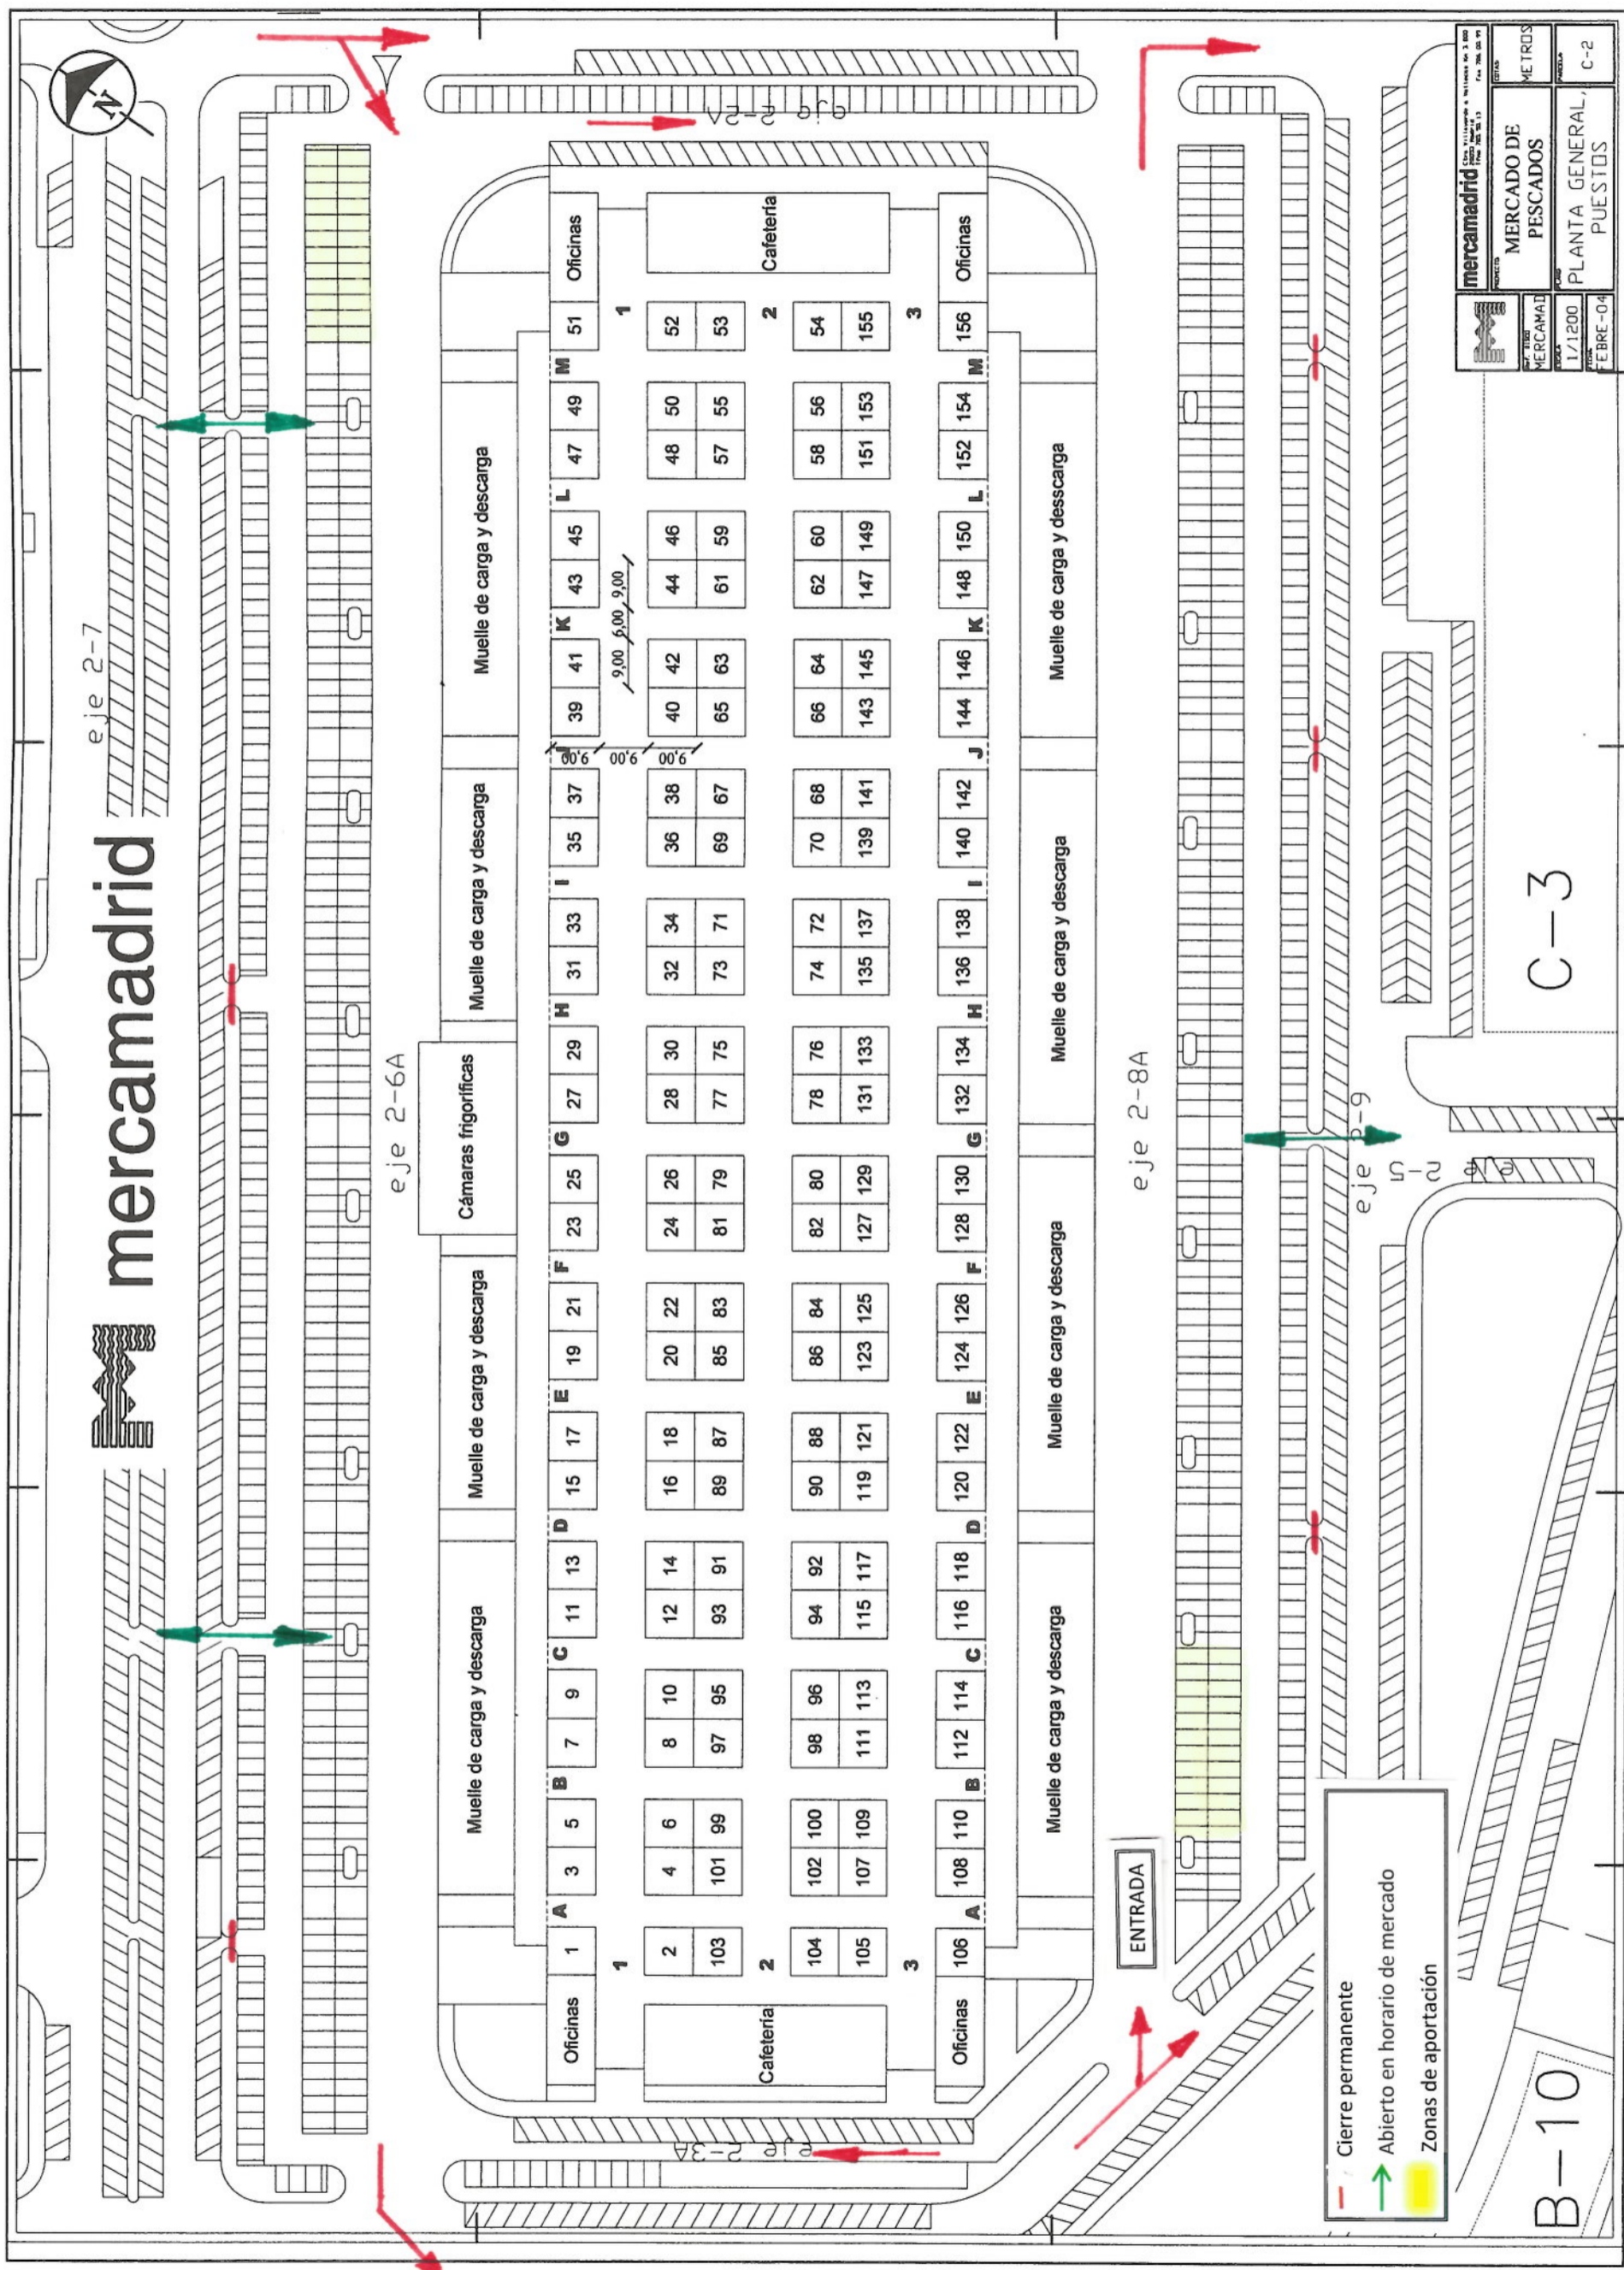

mercamadrid

eje 2-7

ENTRADA

SALIDA

eje 2-6A

eje 2-8A

— Cierre permanente
→ Abierto en horario de mercado
 Zonas de aportación

C-3

B-10

		MERCADO DE PESCADOS PLANTA GENERAL, C-2
PROYECTO MERCAMADRID 1/1200 FEBRE-04	METROS 13,00 x 10,00	C-2

SALIDA

ENTRADA